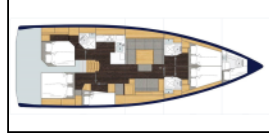

## Segelyacht Bavaria C50 Style Mathilda

Yacht ID:	10933
Yacht type:	Segelyacht
Yacht:	<a href="#">Bavaria C50 Style Mathilda</a>
Marina:	Kroatien / Marina Kastela
Production year:	2024
Cabins:	5 + 1
Deposit:	2.500,00 €