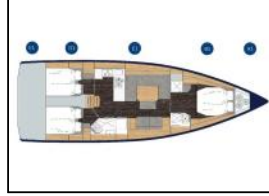

Segelyacht Bavaria C45 Efix

Yacht ID:	10921
Yacht type:	Segelyacht
Yacht:	Bavaria C45 Efix
Marina:	Kroatien / Marina Zadar (ex. Tankerkomerc)
Production year:	2024
Cabins:	3
Deposit:	3.000,00 €

Bordküche: Backofen, Gasflasche, Herd, Kühlschrank, Pantryausrüstung, Warmes Wasser,
Deckausrüstung: Badeplattform, Beiboot, Bimini Top, Bootshaken, Bootsmannstuhl, Cockpittisch, Elektrische Ankerwinde, Fender, Festmacher, Hauptdeck Kompass, Heckdusche, Sprayhood, Teakholz im Cockpit,
Interieur: Barometer, Convertible Tisch, Elektrische Toilette, LED lights,
Komfort: Cockpit Kissen,
Navigation: Autopilot, Bugstrahlruder, GPS Kartenplotter - Cockpit, Hafenhandbücher, Handpeilkompass, Radarreflektor, Seekarten, Seekarten und nautische Reiseführer, Tachometer, Teiler, Seekarten, Windex, Windmesser,
Segel: Lazy bag,
Sicherheitsausrüstung: Erste-Hilfe-Kit (Bordapotheke), Fackel, Fäkalientank, Feuerlöscher, Handlampe, Nebelhorn, Rettungsinsel, Seereling, Signalaraketen und Fackeln (signalflamme), UKW Funk, Werkzeugset,
Unterhaltung: Außenlautsprecher, Bluetooth player, Hi-Fi system,
Yachtelektrik: 220V Stecker, Batterien, DC-Stecker 12V, E-Landanschluss 220 V, Heizung, Service Batterien,