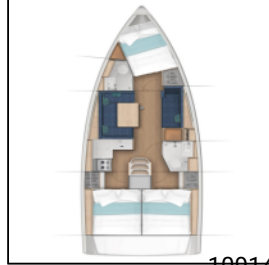

## Segelyacht Sun Odyssey 380 Princess Tia

10914

|                  |  |
|------------------|--|
| Yacht ID:        | Segelyacht                                   |
| Yacht type:      | Segelyacht                                   |
| Yacht:           | <a href="#">Sun Odyssey 380 Princess Tia</a> |
| Marina:          | Kroatien / Marina Punat, Krk                 |
| Production year: | 2024   |
| Cabins:          | 3  |
| Deposit:         | 2.000,00 €                                   |

**Bordküche:** Gasflasche, Kühlschrank, Warmes Wasser,  
**Deckausrüstung:** Anker mit Kette, Beiboot, Bilgenpumpe - Manuell, Bimini Top, Bootshaken, Cockpittisch, Elektrische Ankerwinde, Fender, Festmacher, Heckdusche, Kugelfender, Kunststoff-Eimer (Pütz), Sprayhood, Wasserschlauch,  
**Interieur:** Convertible Tisch, Elektrische Toilette,  
**Komfort:** Bettwäsche, Cockpit Kissen,  
**Navigation:** Autopilot, Bugstrahlruder, Composite Steuerrad, Fernglas, GPS Kartenplotter, GPS Kartenplotter - Cockpit, Hafenhandbuch, Hafenhandbücher, Handpeilkompass, Komplette Navigationsausrüstung, Liste der Lichter, Log, Speed - Geschwindigkeit-messgerät, Depth-echolot, Navigationsset, Windex, Windmesser,  
**Sicherheitsausrüstung:** Automatische Weste, Erste-Hilfe-Kit (Bordapotheke), Lifebelts, Nebelhorn, Notpinne, Search light, Signalraketen und Fackeln (signalflamme), UKW Funk, Werkzeugset,  
**Unterhaltung:** Audio pack, Radio, TV, Wi-Fi Internet,  
**Yachtelektrik:** Heizung, Klimaanlage, Ladegerät, Shore Netzkabel, Solar Panel,