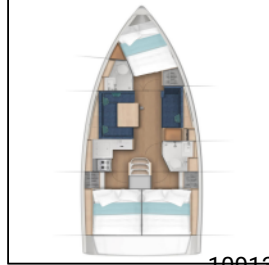

## Segelyacht Sun Odyssey 380 Princess Lara

10913

Yacht ID:

Yacht type:

Yacht:

Marina:

Production year:

Cabins:

Deposit:

Segelyacht

[Sun Odyssey 380 Princess Lara](#)

Kroatien / Marina Punat, Krk

2024

3

2.000,00 €

**Bordküche:** Gasflasche, Kühlschrank, Warmes Wasser,  
**Deckausrüstung:** Anker mit Kette, Beiboot, Bilgenpumpe -  
Manuell, Bimini Top, Bootshaken, Cockpittisch, Elektrische  
Ankerwinde, Fender, Festmacher, Heckdusche, Kugelfender,  
Kunststoff-Eimer (Pütz), Sprayhood, Wasserschlauch,  
**Interieur:** Convertible Tisch, Elektrische Toilette,  
**Komfort:** Bettwäsche, Cockpit Kissen,  
**Navigation:** Autopilot, Bugstrahlruder, Composite Steuerrad,  
Fernglas, GPS Kartenplotter, GPS Kartenplotter - Cockpit,  
Hafenhandbuch, Hafenhandbücher, Handpeilkompass,  
Komplette Navigationsausrüstung, Liste der Lichter, Log,  
Speed - Geschwindigkeit-messgerät, Depth-echolot,  
Navigationsset, Windex, Windmesser,  
**Sicherheitsausrüstung:** Automatische Weste, Erste-Hilfe-Kit  
(Bordapotheke), Lifebelts, Nebelhorn, Notpinne, Search light,  
Signalraketen und Fackeln (signalflamme), UKW Funk,  
Werkzeugset,  
**Unterhaltung:** Audio pack, Radio, TV, Wi-Fi Internet,  
**Yachtelektrik:** Heizung, Klimaanlage, Ladegerät, Shore  
Netzkabel, Solar Panel,