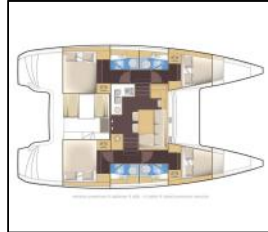

Katamaran Lagoon 39 Le Grand Bleu

| | |
|------------------|---|
| Yacht ID: | 10890 |
| Yacht type: | Katamaran |
| Yacht: | Lagoon 39 Le Grand Bleu |
| Marina: | Griechenland / Corfu, Gouvia Marina |
| Production year: | 2015 |
| Cabins: | 4 + 2 |
| Deposit: | 3.000,00 € |

Bordküche: Backofen, Gasflasche, Herd, Kühlschrank, Pantryausrüstung, Warmes Wasser, Wasserpumpe,
Deckausrüstung: Anker mit Kette, Anker mit Seil, Badeleiter, Beiboot, Beiboot Pumpe, Bilgenpumpe - Manuell, Bimini Top, Bootshaken, Bootsmannstuhl, Cockpittisch, Deckschrubber (deckbürste), Diesel Trichter, Dieselkanister, Elektrische Ankerwinde, Fender, Festmacher, Gangway, Heckdusche, Kunststoff-Eimer (Pütz), Schwarzer Konus, Sprayhood, Teak im Cockpit, Wasserschlauch, Winschkurbeln,
Interieur: Barometer, Bilgepumpenhebel, Elektrische Toilette, Innendusche, Kleiderbügel, Schiffsuhr,
Komfort: Bettlaken, Decken, Handtücher, Polster,
Navigation: AIS, Autopilot, Compass, Depthsounder, Fernglas, GPS Kartenplotter, Hafenhandbuch, Handpeilkompass, Logge, Navigationsset, Radarreflektor, Seekarten, Windmesser,
Sicherheitsausrüstung: Erste-Hilfe-Kit (Bordapotheke), Feuerlöscher, Flickzeug, Kinderschwimmweste, Leuchtraketen, Lifebelts, Nebelhorn, Notpinne, Paddel, Rettungsinsel, Rettungsringe, Schwimmwesten, Search light, UKW Funk, Werkzeugset,
Unterhaltung: Außenlautsprecher, Indoor-Lautsprecher, Radio CD-Spieler,
Yachtelektrik: DSC station, E-Landanschluss 220 V, Ladegerät, Solar Panel,