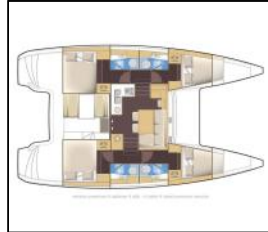

Katamaran Lagoon 39 Le Grand Bleu

Yacht ID:	10890
Yacht type:	Katamaran
Yacht:	Lagoon 39 Le Grand Bleu
Marina:	Griechenland / Corfu, Gouvia Marina
Production year:	2015
Cabins:	4 + 2
Deposit:	3.000,00 €

Bordküche: Backofen, Gasflasche, Herd, Kühlschrank, Pantryausrüstung, Warmes Wasser, Wasserpumpe,
Deckausrüstung: Anker mit Kette, Anker mit Seil, Badeleiter, Beiboot, Beiboot Pumpe, Bilgenpumpe - Manuell, Bimini Top, Bootshaken, Bootsmannstuhl, Cockpittisch, Deckschrubber (deckbürste), Diesel Trichter, Dieselkanister, Elektrische Ankerwinde, Fender, Festmacher, Gangway, Heckdusche, Kunststoff-Eimer (Pütz), Schwarzer Konus, Sprayhood, Teakholz im Cockpit, Wasserschlauch, Winschkurbeln,
Interieur: Barometer, Bilgepumpenhebel, Elektrische Toilette, Innendusche, Kleiderbügel, Schiffsuhr,
Komfort: Bettlaken, Decken, Handtücher, Polster,
Navigation: AIS, Autopilot, Compass, Depthsonder, Fernglas, GPS Kartenplotter, Hafenhandbuch, Handpeilkompass, Logge, Navigationsset, Radarreflektor, Seekarten, Windmesser,
Sicherheitsausrüstung: Erste-Hilfe-Kit (Bordapotheke), Feuerlöscher, Flickzeug, Kinderschwimmweste, Leuchtraketen, Lifebelts, Nebelhorn, Notpinne, Paddel, Rettungsinsel, Rettungsringe, Schwimmwesten, Search light, UKW Funk, Werkzeugset,
Unterhaltung: Außenlautsprecher, Indoor-Lautsprecher, Radio CD-Spieler,
Yachtelektrik: DSC station, E-Landanschluss 220 V, Ladegerät, Solar Panel,