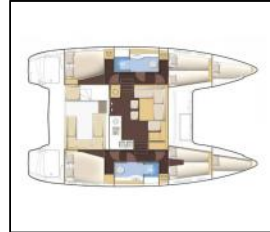

Katamaran Lagoon 400 S2 Lady Dom

Yacht ID:

Yacht type:

Yacht:

Marina:

10816

Katamaran

[Lagoon 400 S2 Lady Dom](#)