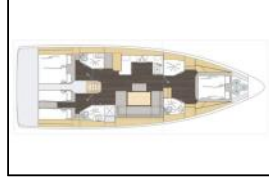

## Segelyacht Bavaria C46 Lana

Yacht ID:	10771
Yacht type:	Segelyacht
Yacht:	<a href="#">Bavaria C46 Lana</a>
Marina:	Kroatien / Marina Kornati, Biograd
Production year:	2024
Cabins:	3
Deposit:	3.000,00 €

**Bordküche:** Gasflasche, Kühlschrank, Pantryausrüstung,  
**Deckausrüstung:** Anker mit Kette, Auxiliary Anker (Reserve Anker), Beiboot, Bimini Top, Bootsmannstuhl, Cockpit Licht, Elektrische Ankerwinde, Falzen Cockpittisch, Fender, Festmacher, Grill im Cockpit, Heckdusche, Sprayhood, Teakholz im Cockpit,  
**Interieur:** absenkbarer Salontisch, Ambientale Beleuchtung, Indirekte Beleuchtung in Kabinen und Cockpit,  
**Komfort:** Cockpit seat cushions with backrest, Polster,  
**Navigation:** 3-Blatt Faltpropeller, AIS class B transponder, Autopilot, Bildschirm, Bugstrahlruder, GPS Kartenplotter, Hafenhandbücher, Handpeilkompass, Radar, Radarreflektor, Seekarten, Teiler, Seekarten, Wind/Geschwindigkeits/Tiefeninstrumente,  
**Segel:** Elektrische Winsch, Genua sheet winches, Halyard winches,  
**Sicherheitsausrüstung:** Bow shield, Erste-Hilfe-Kit (Bordapotheke), Fäkalientank, Feuerlöscher, Handlampe, Lifebelts, Nebelhorn, Rettungsinsel, Schwimmwesten, Signalaraketen und Fackeln (signalflamme), UKW Funk, Werkzeugset,  
**Unterhaltung:** Außenlautsprecher, FUSION sound system,  
**Yachtelektrik:** E-Landanschluss 220 V, Heizung, Inverter, Klimaanlage, Service Batterien,