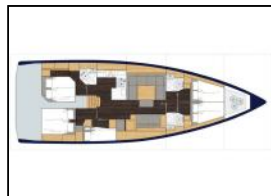

Segelyacht Bavaria C50 Style Big Blue

Bordküche: Kühlschrank,
Deckausrüstung: Bimini Top, Sprayhood, Teakholz im Cockpit,
Komfort: Cockpit Kissen,
Navigation: Autopilot, Bugstrahlruder, GPS Kartenplotter - Cockpit,
Unterhaltung: TV,
Yachtelektrik: Heizung, Klimaanlage, Solar Panel,

Yacht ID: 10710
Yacht type: Segelyacht
Yacht: [Bavaria C50 Style Big Blue](#)
Marina: Kroatien / Sukosan, D-Marin
Dalmacija Marina
Production year: 2024
Cabins: 5
Deposit: 3.000,00 €

front.CHARTERS_BOOKING_LIST_AVAILABILITY