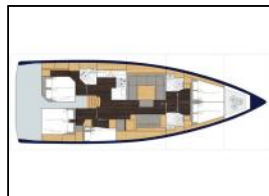

Segelyacht Bavaria C50 Style Big Blue

Bordküche: Kühlschrank,
Deckausrüstung: Bimini Top, Sprayhood, Teakholz im Cockpit,
Komfort: Cockpit Kissen,
Navigation: Autopilot, Bugstrahlruder, GPS Kartenplotter - Cockpit,
Unterhaltung: TV,
Yachtelektrik: Heizung, Klimaanlage, Solar Panel,

Yacht ID: 10710
Yacht type: Segelyacht
Yacht: [Bavaria C50 Style Big Blue](#)
Marina: Kroatien / Sukosan, D-Marin
Dalmacija Marina
Production year: 2024
Cabins: 5
Deposit: 3.000,00 €

front.CHARTERS_BOOKING_LIST_AVAILABILITY