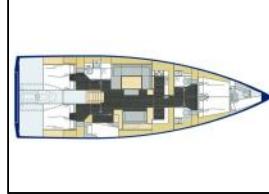

## Segelyacht Bavaria C57 Style Mina

Yacht ID:	10701
Yacht type:	Segelyacht
Yacht:	<a href="#">Bavaria C57 Style Mina</a>
Marina:	Kroatien / Marina Tehnomont Veruda, Pula
Production year:	2024
Cabins:	5 + 1
Deposit:	3.500,00 €