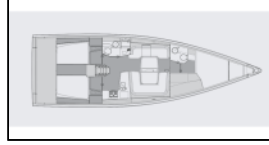

## Segelyacht Elan E6 Odin

Yacht ID:	10621
Yacht type:	Segelyacht
Yacht:	<a href="#">Elan E6 Odin</a>
Marina:	Kroatien / Marina Pirovac
Production year:	2024
Cabins:	4
Deposit:	2.900,00 €

**Bordküche:** Druckwassersystem, Gas-Kocher, Gasflasche, Kühlschrank, Pantryausrüstung, Spüle, Warmes Wasser,  
**Deckausrüstung:** Anker mit Kette, Badeplattform, Bimini Top, Bow sail locker, Cockpit Kühlschrank, Decklichter, Elektrische Ankerwinde, Grill im Cockpit, Heckdusche, Klampen, Sprayhood, Steuermann Stuhl, Winschkurbeln,  
**Interieur:** Curtains, LED lights,  
**Komfort:** Cockpit Kissen,  
**Navigation:** 3-Blatt Faltpropeller, AIS, Autopilot, Bugstrahlruder, Compass, GPS Kartenplotter, LED Positionslichter, Seekarten und nautische Reiseführer, Windex,  
**Segel:** Bowsprit, Genua, Halyard winches, Lazy bag, Sails, Winsch,  
**Sicherheitsausrüstung:** Automatische Schwimmweste, EPIRB-Distress radio beacons, Feuerlöscher, Rettungsinsel, Seereling, UKW Funk,  
**Unterhaltung:** Außenlautsprecher, FUSION sound system, Indoor-Lautsprecher, TV, Unterwasserbeleuchtung, Wi-Fi Internet,  
**Yachtelektrik:** 12V Steckdose, 230V Stecker, Batteriewächter, E-Landanschluss 220 V, elektrische Bilgenpumpe, Heizung, Inverter, Klimaanlage, Service Batterien, Starterbatterie, USB Stecker,