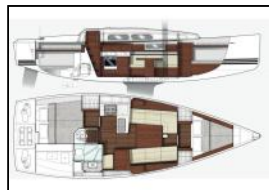

## Segelyacht XC 35 Lady X

Yacht ID:	10407
Yacht type:	Segelyacht
Yacht:	<a href="#">XC 35 Lady X</a>
Marina:	Kroatien / Marina Frapa, Rogoznica
Production year:	2018
Cabins:	2
Deposit:	2.000,00 €

**Bordküche:** Backofen, Kühlschrank, Pantryausrüstung, Warmes Wasser,  
**Deckausrüstung:** Beiboot, Bilgenpumpe - Manuell, Bimini Top, Cockpittisch, Elektrische Ankerwinde, Gangway, Heckdusche, Sprayhood, Teakholz im Cockpit,  
**Interieur:** Elektrische Toilette,  
**Komfort:** Bettwäsche und Handtücher, Cockpit Kissen,  
**Navigation:** 3-Blatt Faltpropeller, Autopilot, Bugstrahlruder, Compass, GPS Kartenplotter - Cockpit, Hafenhandbuch, Seekarten, Tridata,  
**Sicherheitsausrüstung:** Fäkalientank, Sicherheitsausrüstung, UKW Funk,  
**Unterhaltung:** Außenlautsprecher, CD Player, Wi-Fi Internet,  
**Yachtelektrik:** E-Landanschluss 220 V, elektrische Bilgenpumpe, Heizung, Inverter,