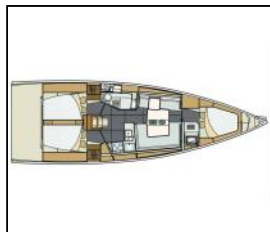

Segelyacht Elan E5 Lina

Yacht ID:	10356
Yacht type:	Segelyacht
Yacht:	Elan E5 Lina
Marina:	Kroatien / Marina Kremik, Primosten
Production year:	2020
Cabins:	3
Deposit:	1.500,00 €

Bordküche: Herd, Kühlschrank, Pantryausrüstung, Warmes Wasser,

Deckausrüstung: Außenborder, Auxiliary Anker (Reserve Anker), Badeleiter, Badeplattform, Beiboot, Bimini Top, Cockpit Kühlschrank, Cockpittisch, Elektrische Ankerwinde, Grill im Cockpit, Hauptanker, Heckdusche, Sprayhood, Teak im Cockpit, Teakdeck,