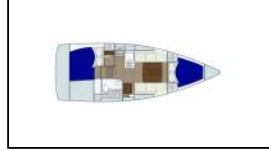

Segelyacht Dufour 310 GL Come On

Yacht ID:	10027
Yacht type:	Segelyacht
Yacht:	Dufour 310 GL Come On
Marina:	Italien / Elba, Portoferraio
Production year:	2017
Cabins:	2
Deposit:	2.500,00 €

Bordküche: Gasflasche, Kühlschrank, Pantryausrüstung, Warmes Wasser,
Deckausrüstung: Ankerleine, Ankerwirbel, Auxiliary Anker (Reserve Anker), Beiboot, Beiboot Pumpe, Bimini Top, Bootshaken, Bootsmannstuhl, Cockpittisch, Dieselkanister, Elektrische Ankerwinde, Fender, Festmacher, Gangway, Hauptanker, Heckdusche, Impeller, Keilriemen, Ölfilter, Kugelfender, Kunststoff-Eimer (Pütz), Rep. set f. Beiboot, Scheinwerfer, Schwarzer Ball, Schwarzer Konus, Sprayhood, Teakholz im Cockpit, Trosse, Wasserkanister, Wasserschlauch,
Interieur: absenkbarer Salontisch, Barometer, Schiffsuhr,
Komfort: Cockpit Kissen,
Navigation: 2-Blatt Faltpropeller, Autopilot, Fernglas, GPS, GPS Kartenplotter - Cockpit, Hafenhandbücher, Handpeilkompass, Logge/Lot/Speed/Wind, Navigationsset, Radarreflektor, Seekarten und nautische Reiseführer, Windex,
Segel: Lazy bag, Lazy jacks,
Sicherheitsausrüstung: Erste-Hilfe-Kit (Bordapotheke), Feuerlöscher, Handlampe, Lifebelts, Lifelines, Nebelhorn, Rettungsinsel, Rettungsring mit Licht, Schwimmwesten, Seenotsignale, UKW Funk, Wantenschneider, Werkzeugset,
Unterhaltung: Außenlautsprecher, Radio,
Yachtelektrik: Batterien, E-Landanschluss 220 V, Inverter, Ladegerät, USB Steckern,