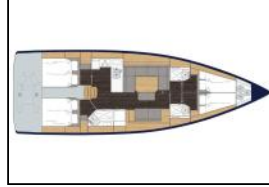

Segelyacht Bavaria C45 Deep Blue

Yacht ID:	10019
Yacht type:	Segelyacht
Yacht:	Bavaria C45 Deep Blue
Marina:	Griechenland / Lefkas, D-Marin
Production year:	2023
Cabins:	4
Deposit:	3.500,00 €

Bordküche: Gasflasche, Kühlschrank, Pantryausrüstung, Warmes Wasser,
Deckausrüstung: Ankerleine, Ankerwirbel, Auxiliary Anker (Reserve Anker), Beiboot, Beiboot Pumpe, Bimini Top, Bootshaken, Bootsmannstuhl, Cockpittisch, Elektrische Ankerwinde, Fender, Festmacher, Gangway, Hauptanker, Heckdusche, Impeller, Keilriemen, Ölfilter, Kugelfender, Kunststoff-Eimer (Pütz), Rep. set f. Beiboot, Scheinwerfer, Schwarzer Ball, Schwarzer Konus, Sprayhood, Springleine, Teak im Cockpit, Trosse, Wasserkanister, Wasserschlauch,
Interieur: absenkbarer Salontisch, Barometer, Elektrische Toilette, Schiffsuhr,
Komfort: Cockpit Kissen,
Navigation: Autopilot, Bugstrahlruder, Fernglas, GPS, Hafenhandbücher, Handpeilkompass, Kurslineale, Logge/Lot/Speed/Wind, Navigationsset, Radarreflektor, Seekarten und nautische Reiseführer, Windex,
Segel: Elektrische Genua Winde,
Sicherheitsausrüstung: Erste-Hilfe-Kit (Bordapotheke), Feuerlöscher, Handlampe, Lifebelts, Nebelhorn, Rettungsinsel, Rettungsring mit Licht, Schwimmwesten, Seenotsignale, UKW Funk, Wantenschneider, Werkzeugset,
Unterhaltung: Außenlautsprecher, Radio,
Yachtelektrik: E-Landanschluss 220 V, Inverter, Ladegerät, Solar Panel,