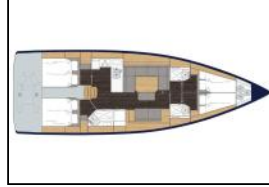

## Segelyacht Bavaria C45 Deep Blue

Yacht ID:	10019
Yacht type:	Segelyacht
Yacht:	<a href="#">Bavaria C45 Deep Blue</a>
Marina:	Griechenland / Lefkas, D-Marin
Production year:	2023
Cabins:	4
Deposit:	3.500,00 €